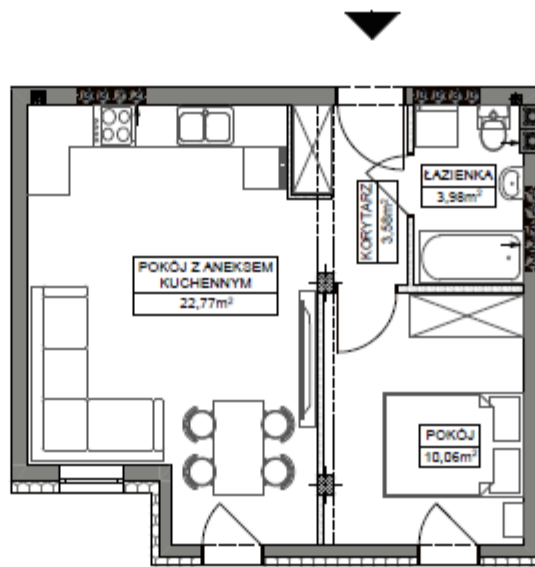

ulica Grunwaldzka 62,
Bydgoszcz

MIESZKANIE NR 7 BUDYNEK A PIĘTRO 2

POW. CAŁKOWITA:	44,53m ²
KORYTARZ	3,58m ²
POKÓJ Z ANEKSEM KUCH.	22,77m ²
ŁAZIENKA	3,98m ²
POKÓJ	10,06m ²
KOMÓRKA LOKATORSKA	2,68m ²
RAZEM:	43,07m ²

MS
Developer
sp. z o.o. sp. k.
ul. Lipowa 1
85-062 Bydgoszcz
NP 9671364886
KRS 000057226
www.msdeveloper.eu

KOMÓRKA LOKATORSKA
2,68m²

Wykończone i wyposażone
469 000zł

Uwaga:

Wymiary pomieszczeń i lokalizację urządzeń sanitarnych podano na podstawie projektu budowlanego. Możliwe są niewielkie zmiany. Do powierzchni całkowitej wliczono powierzchnię elementów demontowalnych, tj. ścian działowych. Niniejsza karta katalogowa nie stanowi oferty w rozumieniu przepisów Kodeksu Cywilnego.