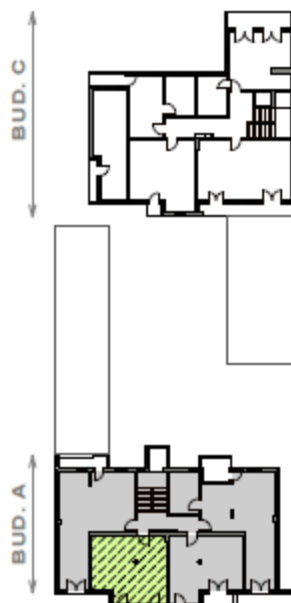

ulica Grunwaldzka 62,
Bydgoszcz

MIESZKANIE NR 7 BUDYNEK A PIĘTRO 2

POW. CAŁKOWITA:	44,53m ²
KORYTARZ	3,58m ²
POKÓJ Z ANEKSEM KUCH.	22,77m ²
ŁAZIENKA	3,98m ²
POKÓJ	10,06m ²
KOMÓRKA LOKATORSKA	2,68m ²
RAZEM:	43,07m ²

MS
Developer
sp. z o.o. sp. k.
ul. Lipowa 1
85-062 Bydgoszcz
NP 9671364886
KRS 000057226
www.msdeveloper.eu

KOMÓRKA LOKATORSKA
2,68m²

Wykończone i wyposażone
469 000zł

Uwaga:

Wymiary pomieszczeń i lokalizację urządzeń sanitarnych podano na podstawie projektu budowlanego. Możliwe są niewielkie zmiany. Do powierzchni całkowitej wliczono powierzchnię elementów demontowalnych, tj. ścian działowych. Niniejsza karta katalogowa nie stanowi oferty w rozumieniu przepisów Kodeksu Cywilnego.