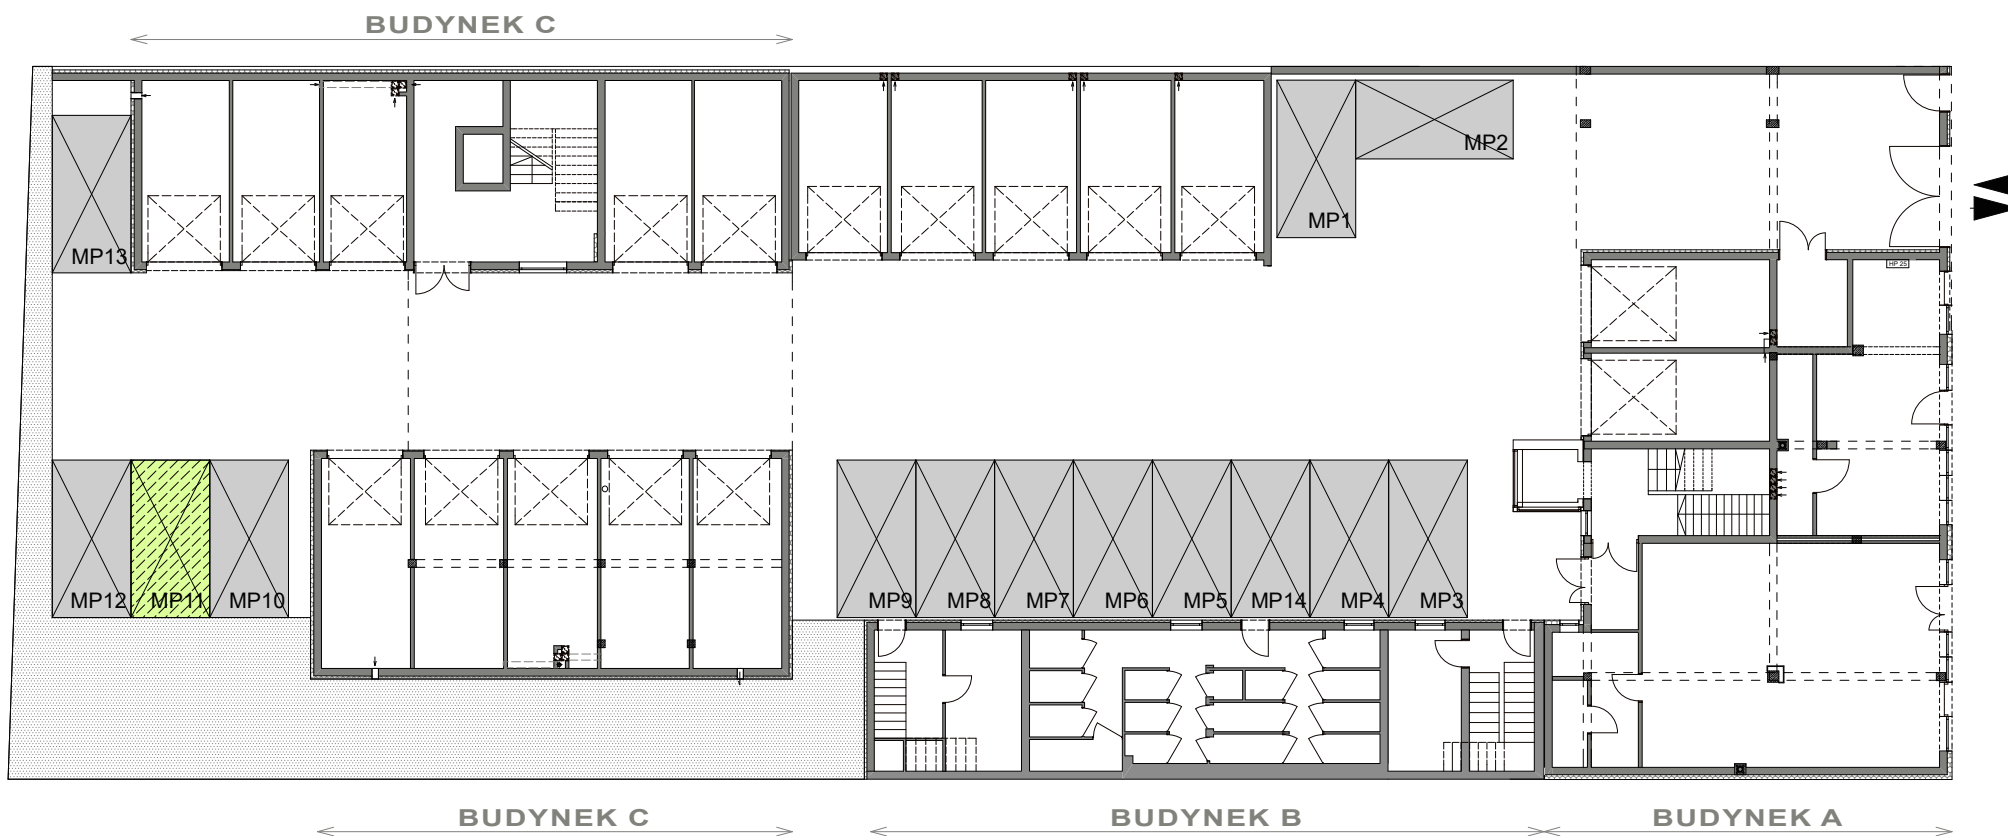

ulica Grunwaldzka 62,
Bydgoszcz

MIEJSCE POSTOJOWE NR 11

MS
Developer
sp. z o.o. sp. k.
ul. Lipowa 1
85-062 Bydgoszcz
NIP 9671364886
KRS 0000557226
www.msdeveloper.eu

CENA: 25 000zł

0 1m 2m 3m 4m 5m 6m 7m 8m 9m 10m