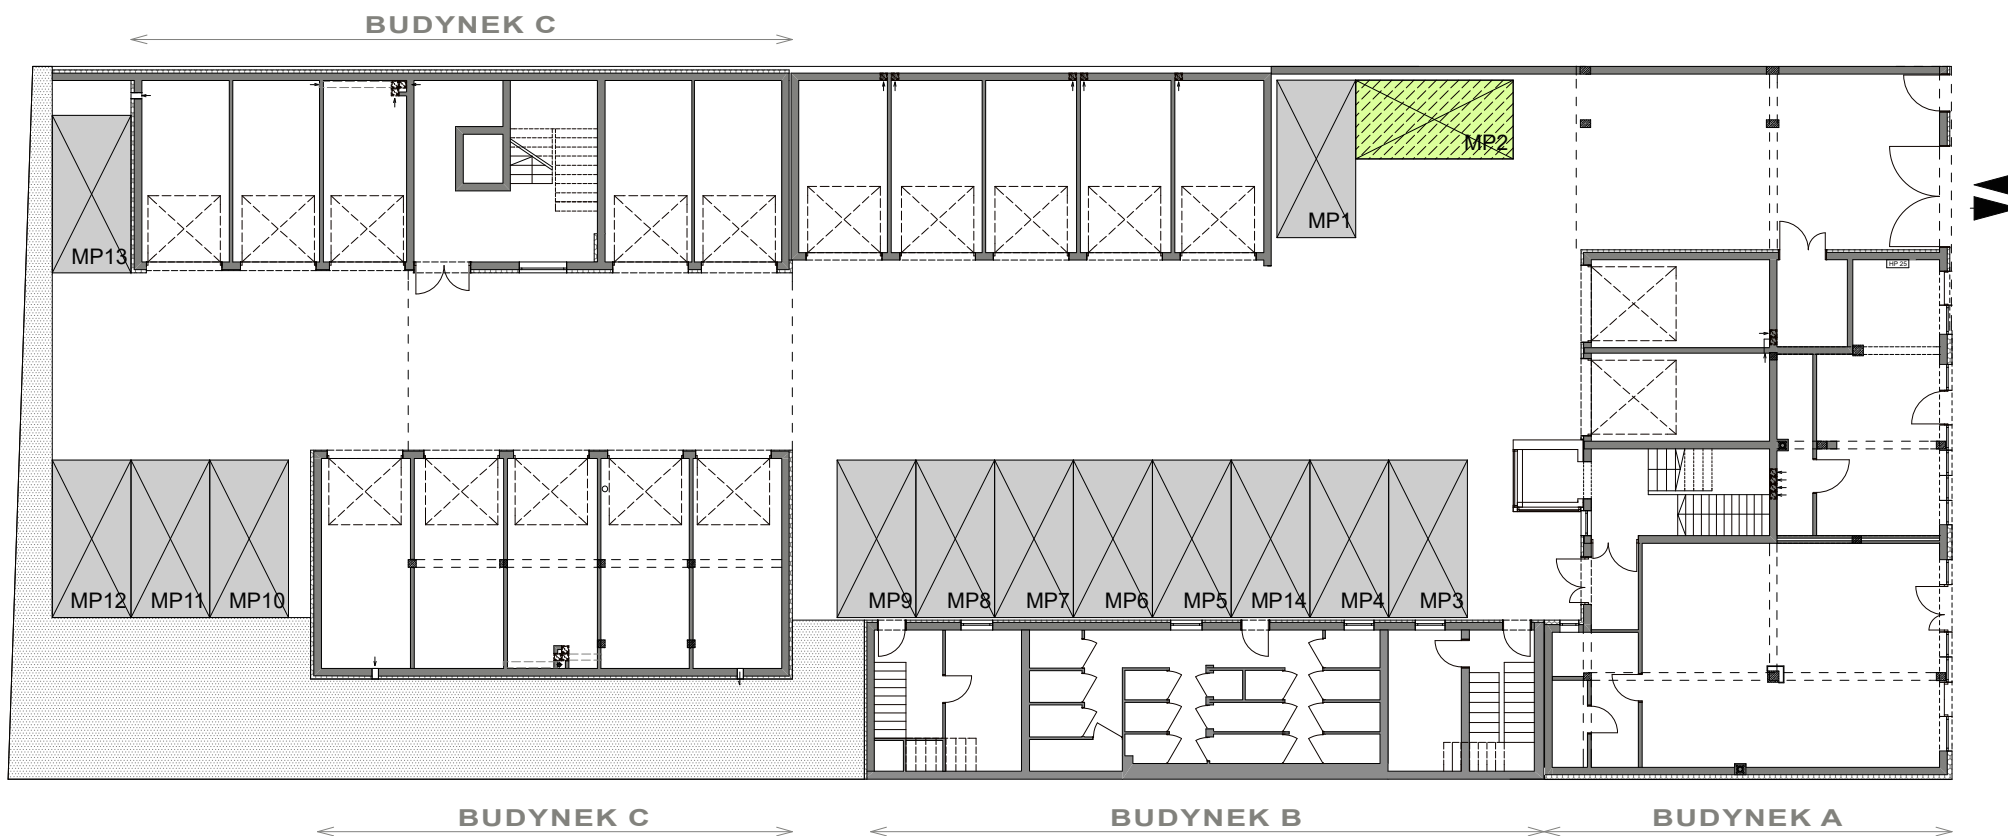

ulica Grunwaldzka 62,
Bydgoszcz

MIEJSCE POSTOJOWE NR 2

MS
Developer
sp. z o.o. sp. k.
ul. Lipowa 1
85-062 Bydgoszcz
NIP 9671364886
KRS 0000557226
www.msdeveloper.eu

CENA: 25 000zł

0 1m 2m 3m 4m 5m 6m 7m 8m 9m 10m