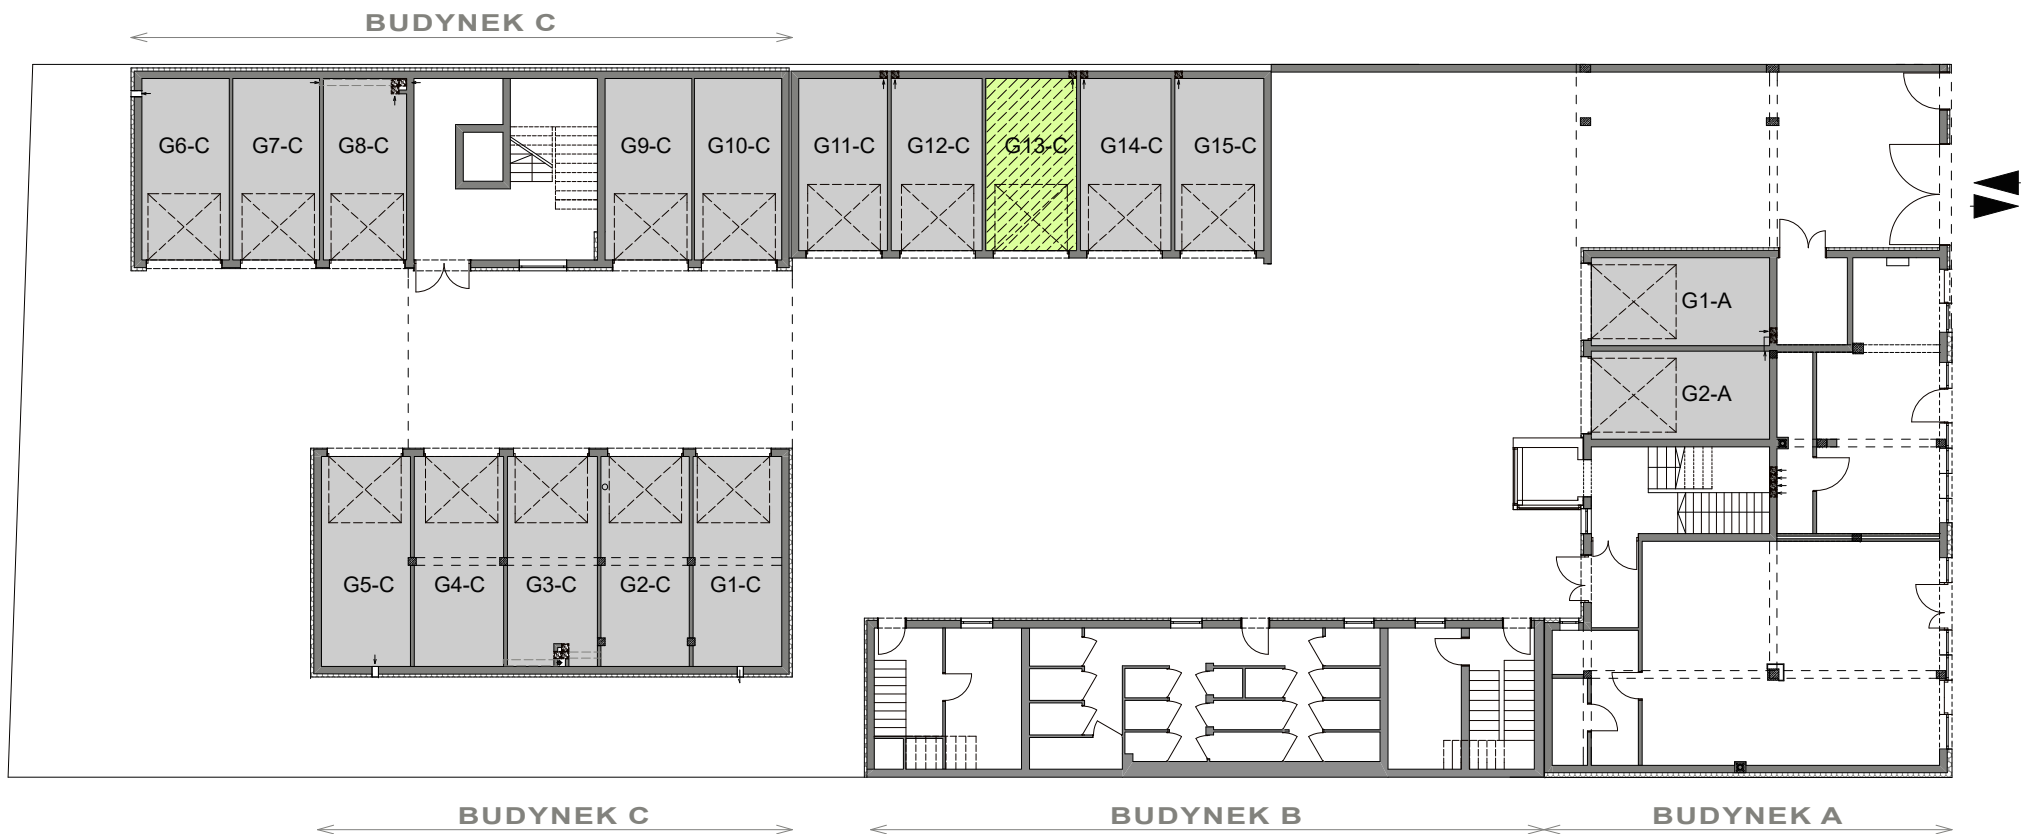

## GARAŻ NR 13-C

WYMIARY: 290x548m  
POWIERZCHNIA: 15,89m<sup>2</sup>

**MS**  
Developer  
sp. z o.o. sp. k.  
ul. Lipowa 1  
85-062 Bydgoszcz  
NIP 9671364886  
KRS 0000557226  
[www.msdeveloper.eu](http://www.msdeveloper.eu)

**CENA: 50 000zł**

0 1m 2m 3m 4m 5m 6m 7m 8m 9m 10m