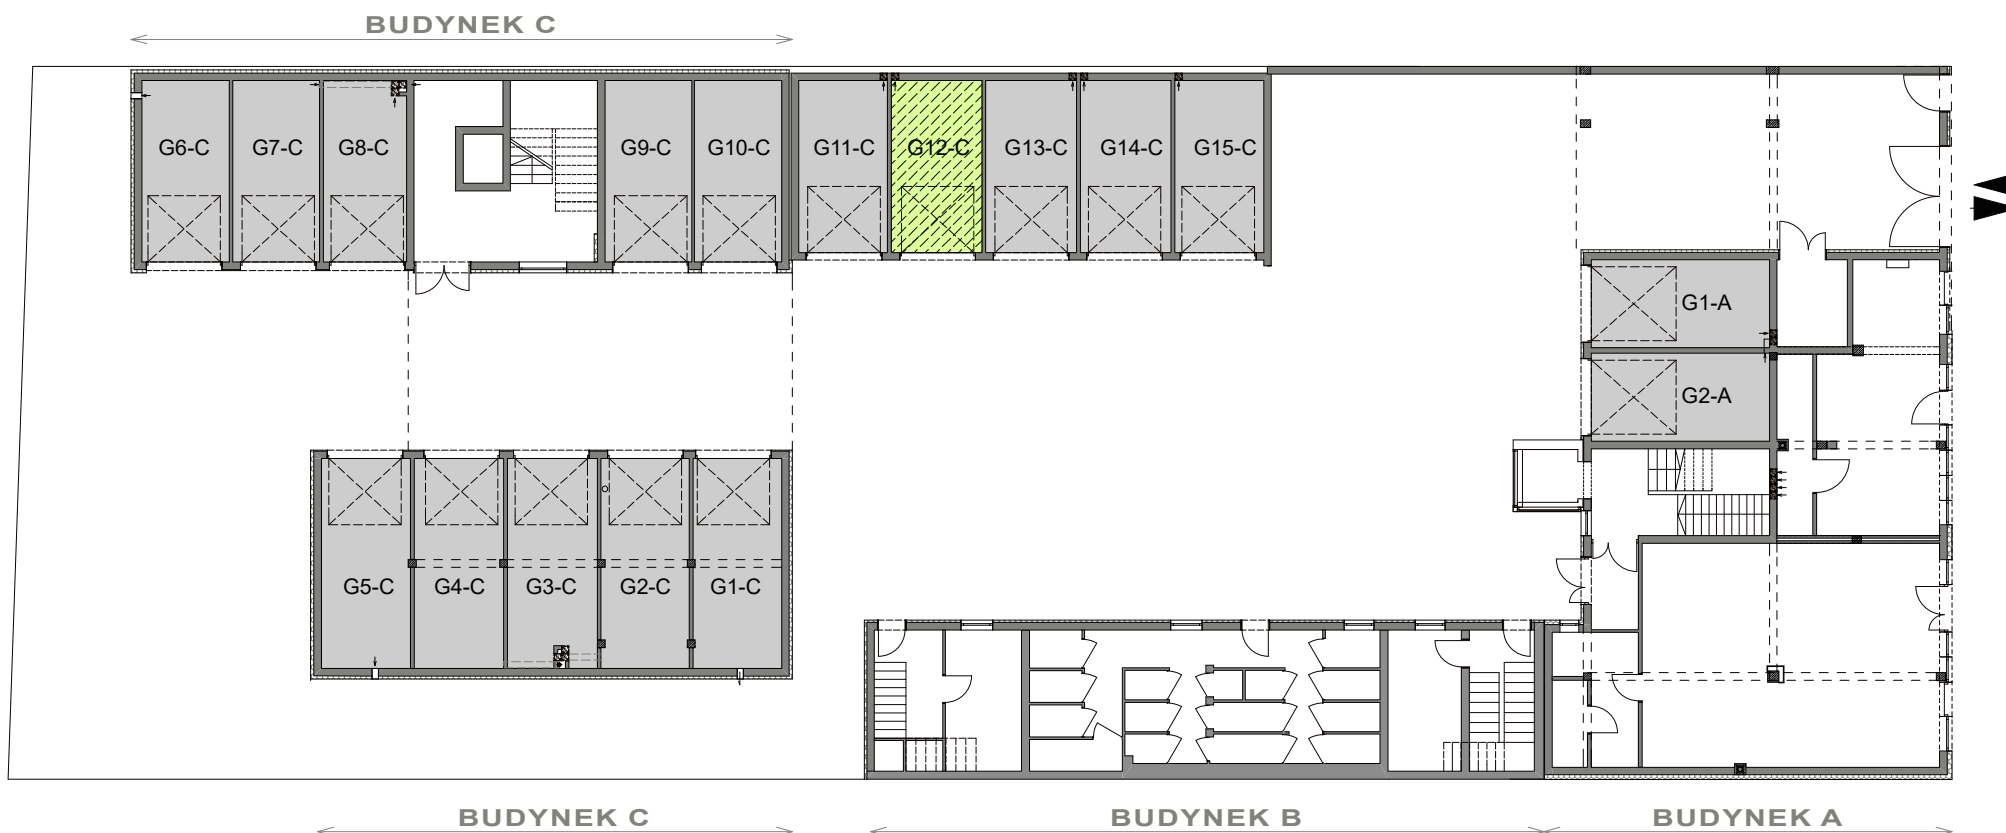

ulica Grunwaldzka 62,
Bydgoszcz

GARAŻ NR 12-C

WYMIARY: 287x548m
POWIERZCHNIA: 15,73m²

MS
Developer
sp. z o.o. sp. k.
ul. Lipowa 1
85-062 Bydgoszcz
NIP 9671364886
KRS 0000557226
www.msdeveloper.eu

CENA: 50 000zł

0 1m 2m 3m 4m 5m 6m 7m 8m 9m 10m