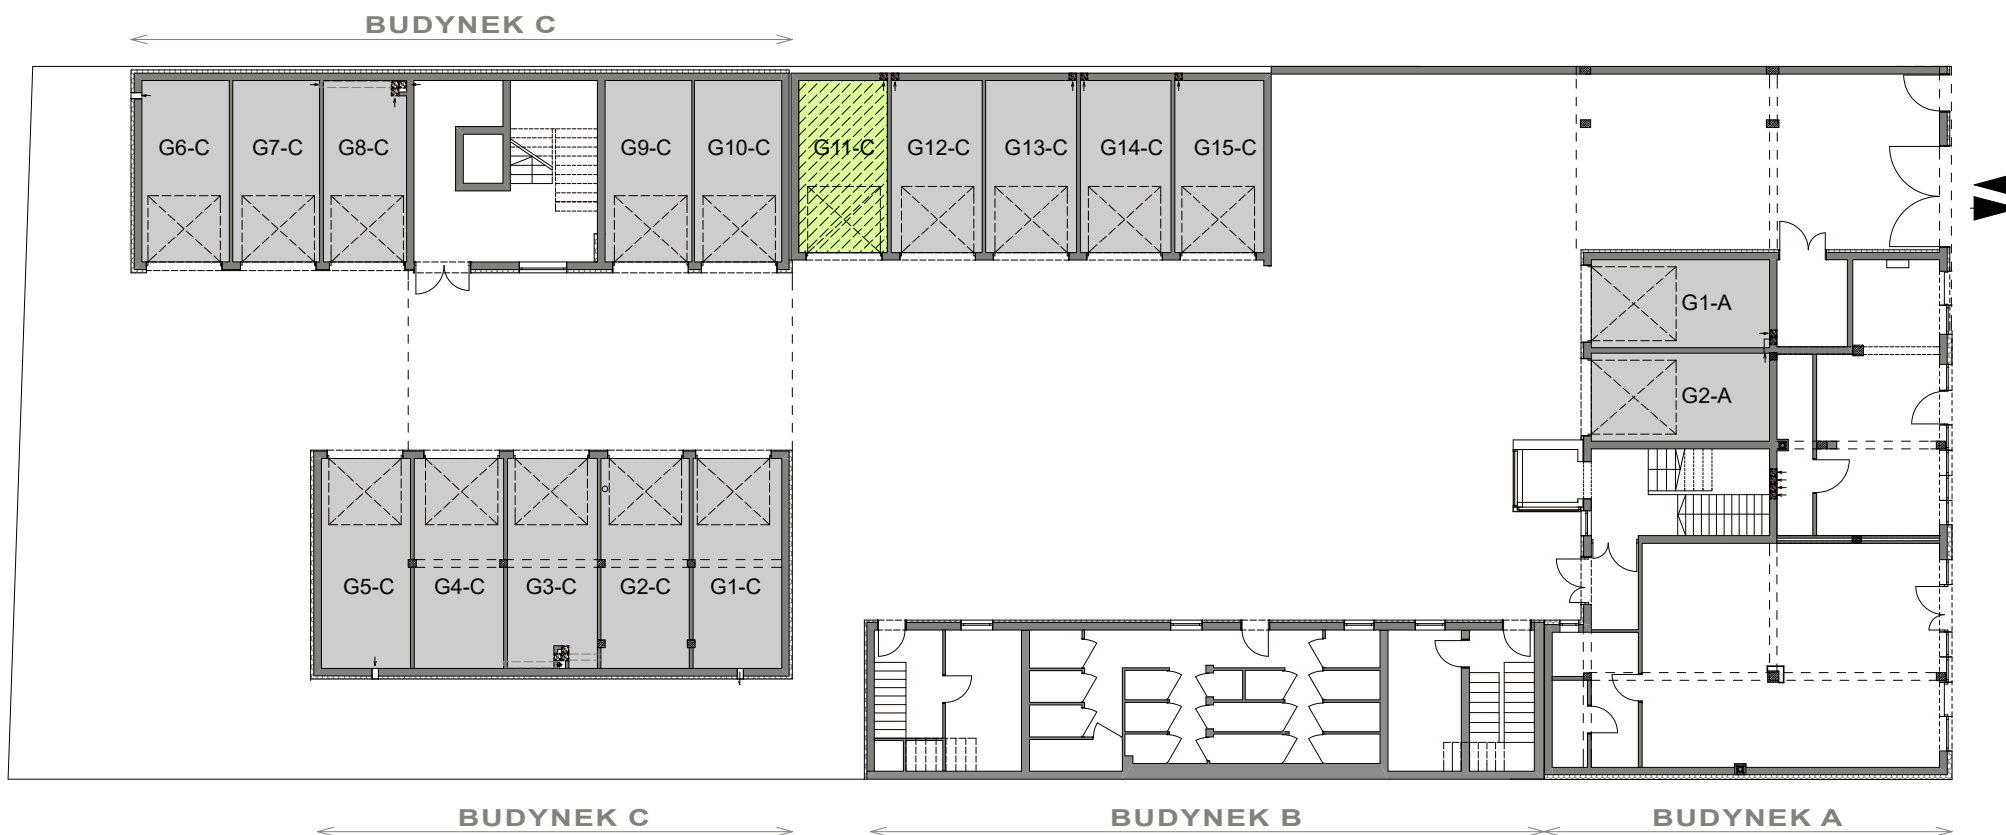

ulica Grunwaldzka 62,  
Bydgoszcz

## GARAŻ NR 11-C

WYMIARY: 278x548m  
POWIERZCHNIA: 15,23m<sup>2</sup>

**MS**  
Developer  
sp. z o.o. sp. k.  
ul. Lipowa 1  
85-062 Bydgoszcz  
NIP 9671364886  
KRS 0000557226  
[www.msdeveloper.eu](http://www.msdeveloper.eu)

**CENA: 50 000zł**

0 1m 2m 3m 4m 5m 6m 7m 8m 9m 10m