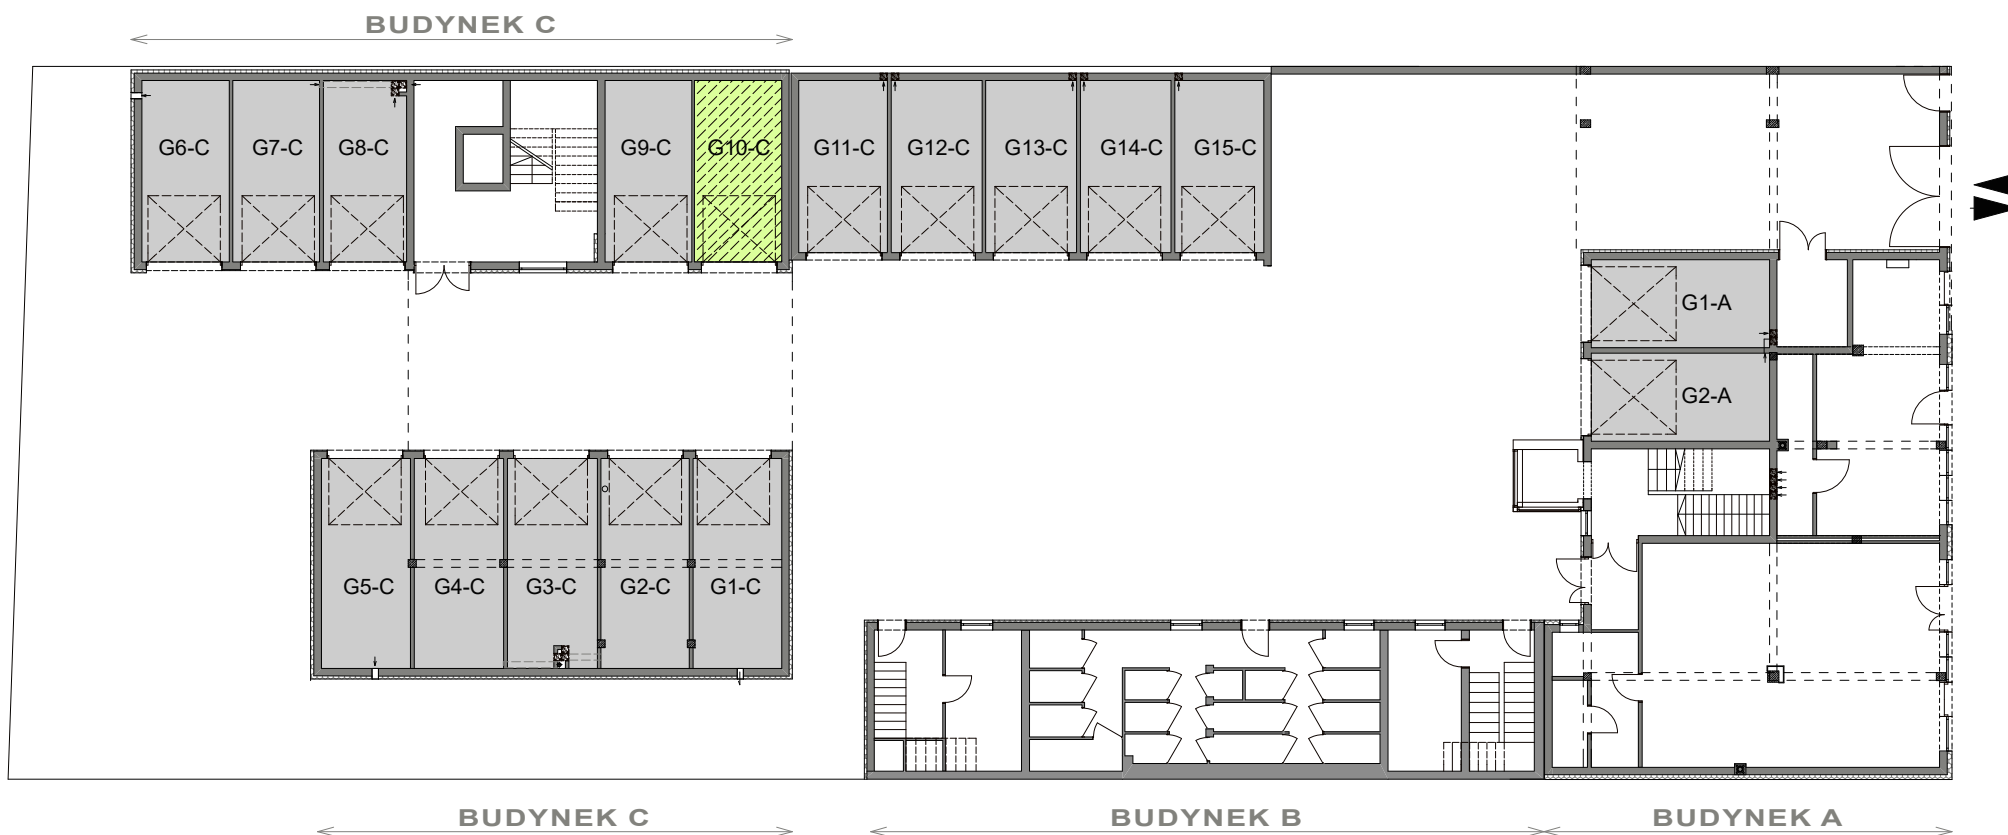

# GARAŻ NR 10-C

## BUDYNEK C

WYMIARY: 274x575m  
POWIERZCHNIA: 15,76m<sup>2</sup>

**MS**  
Developer  
sp. z o.o. sp. k.  
ul. Lipowa 1  
85-062 Bydgoszcz  
NIP 9671364886  
KRS 0000557226  
[www.msdeveloper.eu](http://www.msdeveloper.eu)