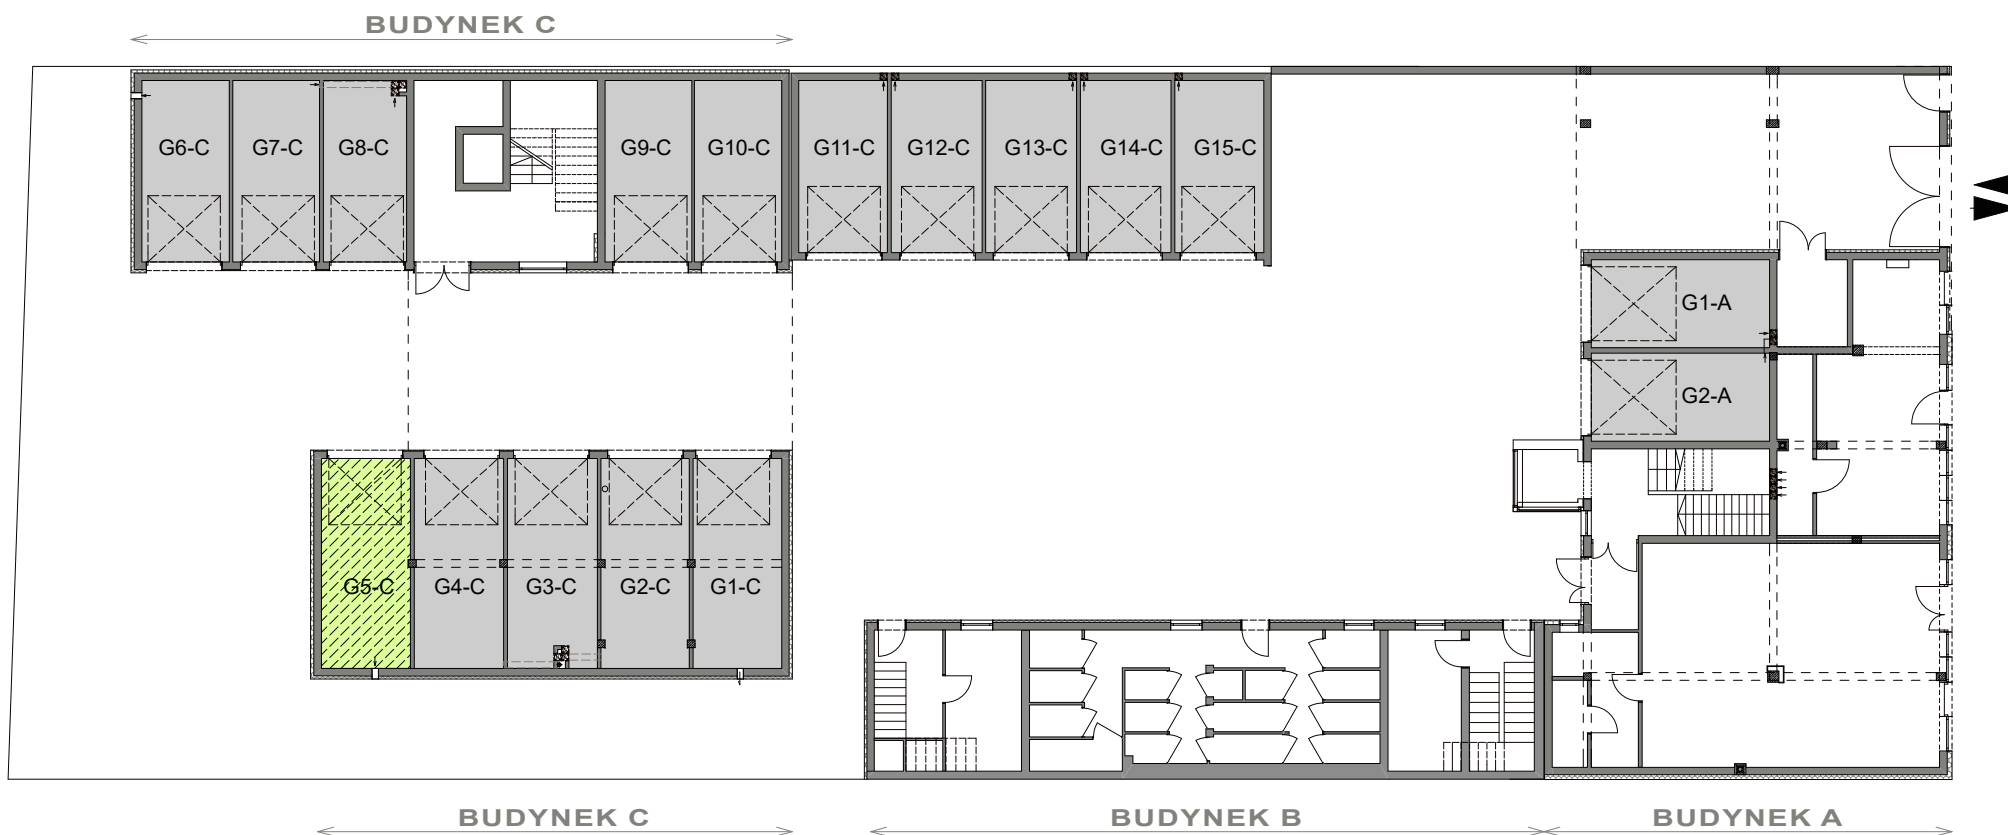

ulica Grunwaldzka 62,
Bydgoszcz

GARAŻ NR 5-C

BUDYNEK C

WYMIARY: 283x674m
POWIERZCHNIA: 19,07m²

MS
Developer
sp. z o.o. sp. k.
ul. Lipowa 1
85-062 Bydgoszcz
NIP 9671364886
KRS 0000557226
www.msdeveloper.eu

CENA: 50 000zł

0 1m 2m 3m 4m 5m 6m 7m 8m 9m 10m